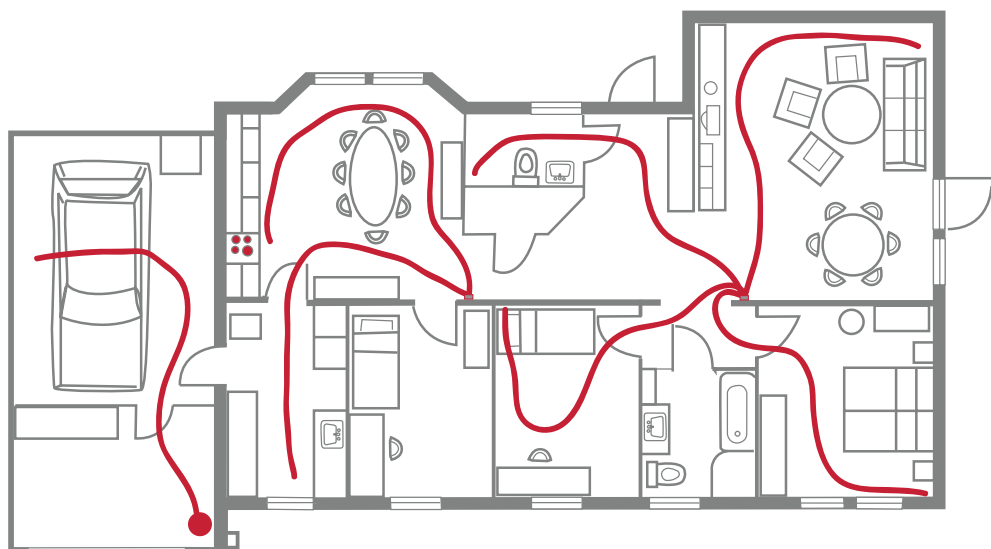

Moc

Dokładniejsze odkurzanie, za każdym razem

Dzięki nawet 5-krotnie większej mocy niż w konwencjonalnym odkurzaczu, Twój dom będzie tak czysty, jak nigdy dotąd. Z tak mocnym silnikiem, odkurzacz BEAM nie traci mocy ssania i będzie spełniał swoje zadanie przez wiele lat.

Przy zastosowaniu systemu centralnego odkurzania BEAM firmy Electrolux masz możliwość dokładnego odkurzania całego domu. Po prostu włóż lekki wąż ssący do najbliższego gniazda i uruchom odkurzacz za pomocą włącznika na rękojeści węża. Kilka gniazd w domu umożliwia łatwe przechodzenie między pokojami i szybkie odkurzanie.

- Cykloniczny system filtracji oddziela od zasysanego powietrza większe cząstki, natomiast filtr materiałowy zatrzymuje aż 98% maleńkich cząsteczek wielkości nawet 0,3 mikrona
- Filtr w odkurzaczach BEAM oczyszcza się po każdym wyłączeniu odkurzacza