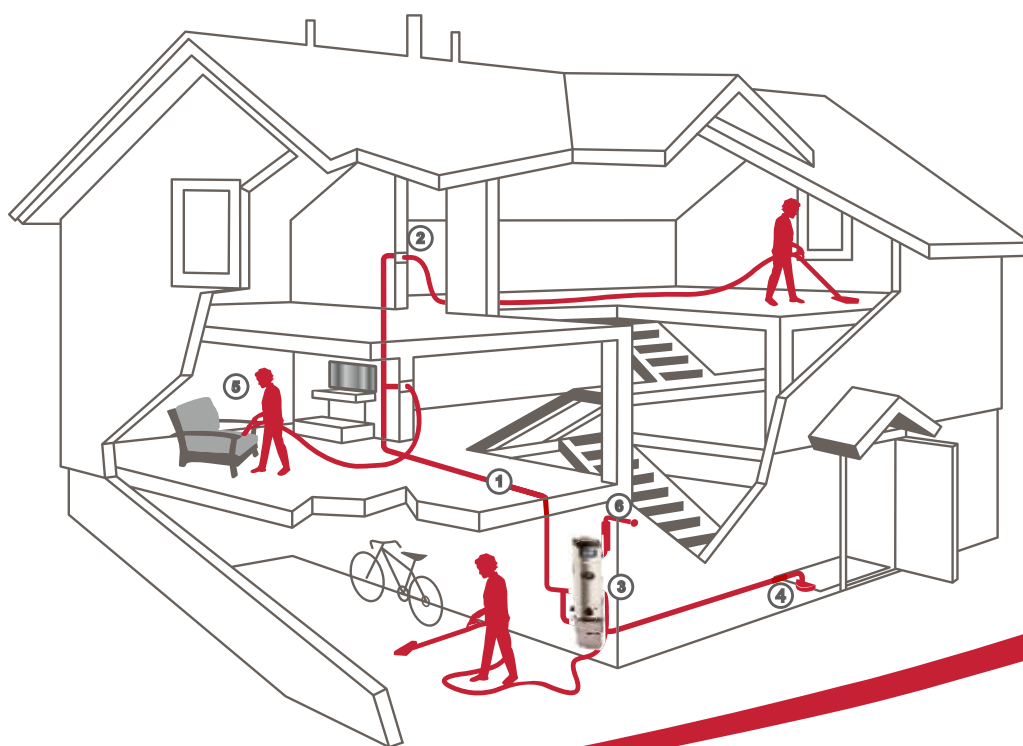

Odkurzacz centralny BEAM jest gotowy do pracy zawsze, gdy tego potrzebujesz. Wsuń tylko lekki wąż do gniazda i zacznij odkurzać! Można przemieszczać się z pokoju do pokoju oraz w górę i w dół schodów przy niewielkim wysiłku. 100% zebranego kurzu, pyłu i alergenów jest odprowadzane poza obszar mieszkalny. Pozostaje więc tylko lepszej jakości powietrze. Możesz oddychać z przyjemnością, wiedząc, że poza wygodą, Twój dom jest zdrowym miejscem do życia.

Przy zastosowaniu systemu centralnego odkurzania BEAM firmy Electrolux masz możliwość dokładnego odkurzania całego domu. Po prostu włóż lekki wąż ssący do najbliższego gniazda i uruchom odkurzacz za pomocą włącznika na rękojeści węża. Kilka gniazd w domu umożliwia łatwe przechodzenie między pokojami i szybkie odkurzanie.

Sprzątanie domu wygodne, jak nigdy dotąd

Odkurzacze centralny BEAM to niezrównana wygoda. Z pomocą specjalnie zaprojektowanych akcesoriów wąż dotrze do każdego miejsca. Dywany, chodniki, drewno, płytki, kamień, schody, zakamarki, szczeliny. Miejsca trudno dostępne, wysoko, nisko i wszędzie pomiędzy. Brud nie ma gdzie się skryć.